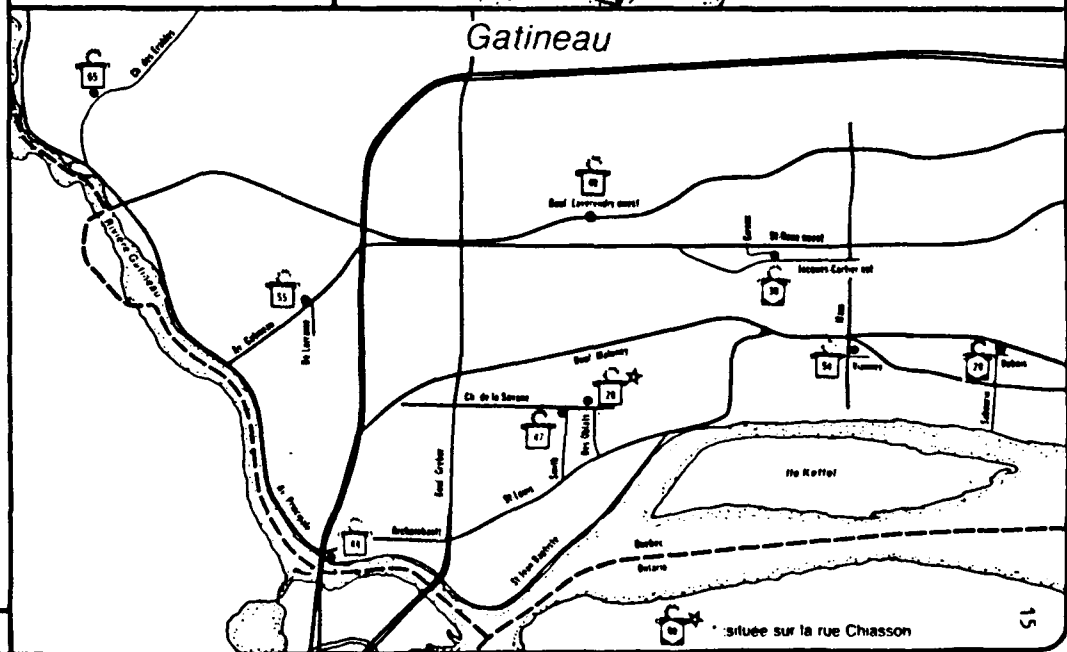

Légende	
Garderie SBLs (sans but lucratif, subventionnées)	
Garderie SBL (sans but lucratif)	
Garderie BL (à but lucratif)	
Garderie SBLs et agence	
Agence de services de garde en milieu familial	
Nombre de places au permis	30
Garderie recevant des poupons	★

* Nombre d'enfants de 0-5 ans en 1983: 24 946   * total des places autorisées: 1,394