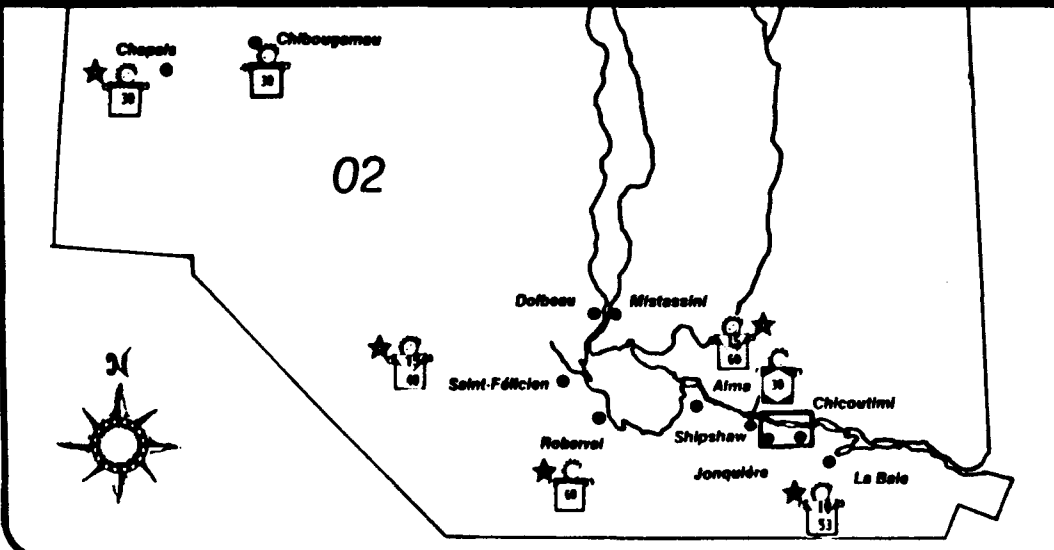

RÉGION 01: BAS-SAINT-LAURENT — GASPÉSIE

Localisation des services de garde

(situation en mai 1984)

Légende

Garderie SBLS (sans but lucratif, subventionnée)

Garderie SBL (sans but lucratif)

Garderie BL (à but lucratif)

Garderie SBLS et agence

Agence de services de garde en milieu familial

Nombre de places au permis

10

Garderie recevant des poupons

* Nombre d'enfants de 0-5 ans en 1983: 21,887

* Total de places autorisées 739

RÉGION 02, SAGUENAY-LAC-ST-JEAN:

Localisation des services de garde (situation en mai 1984)

Légende

- Garderie SBLs (sans but lucratif, subventionnée) 
- Garderie SBL (sans but lucratif) 
- Garderie BL (à but lucratif) 
- Garderie SBLs et agence 
- Agence de services de garde en milieu familial 
- Nombre de places au permis =
- Garderie recevant des poupons ★