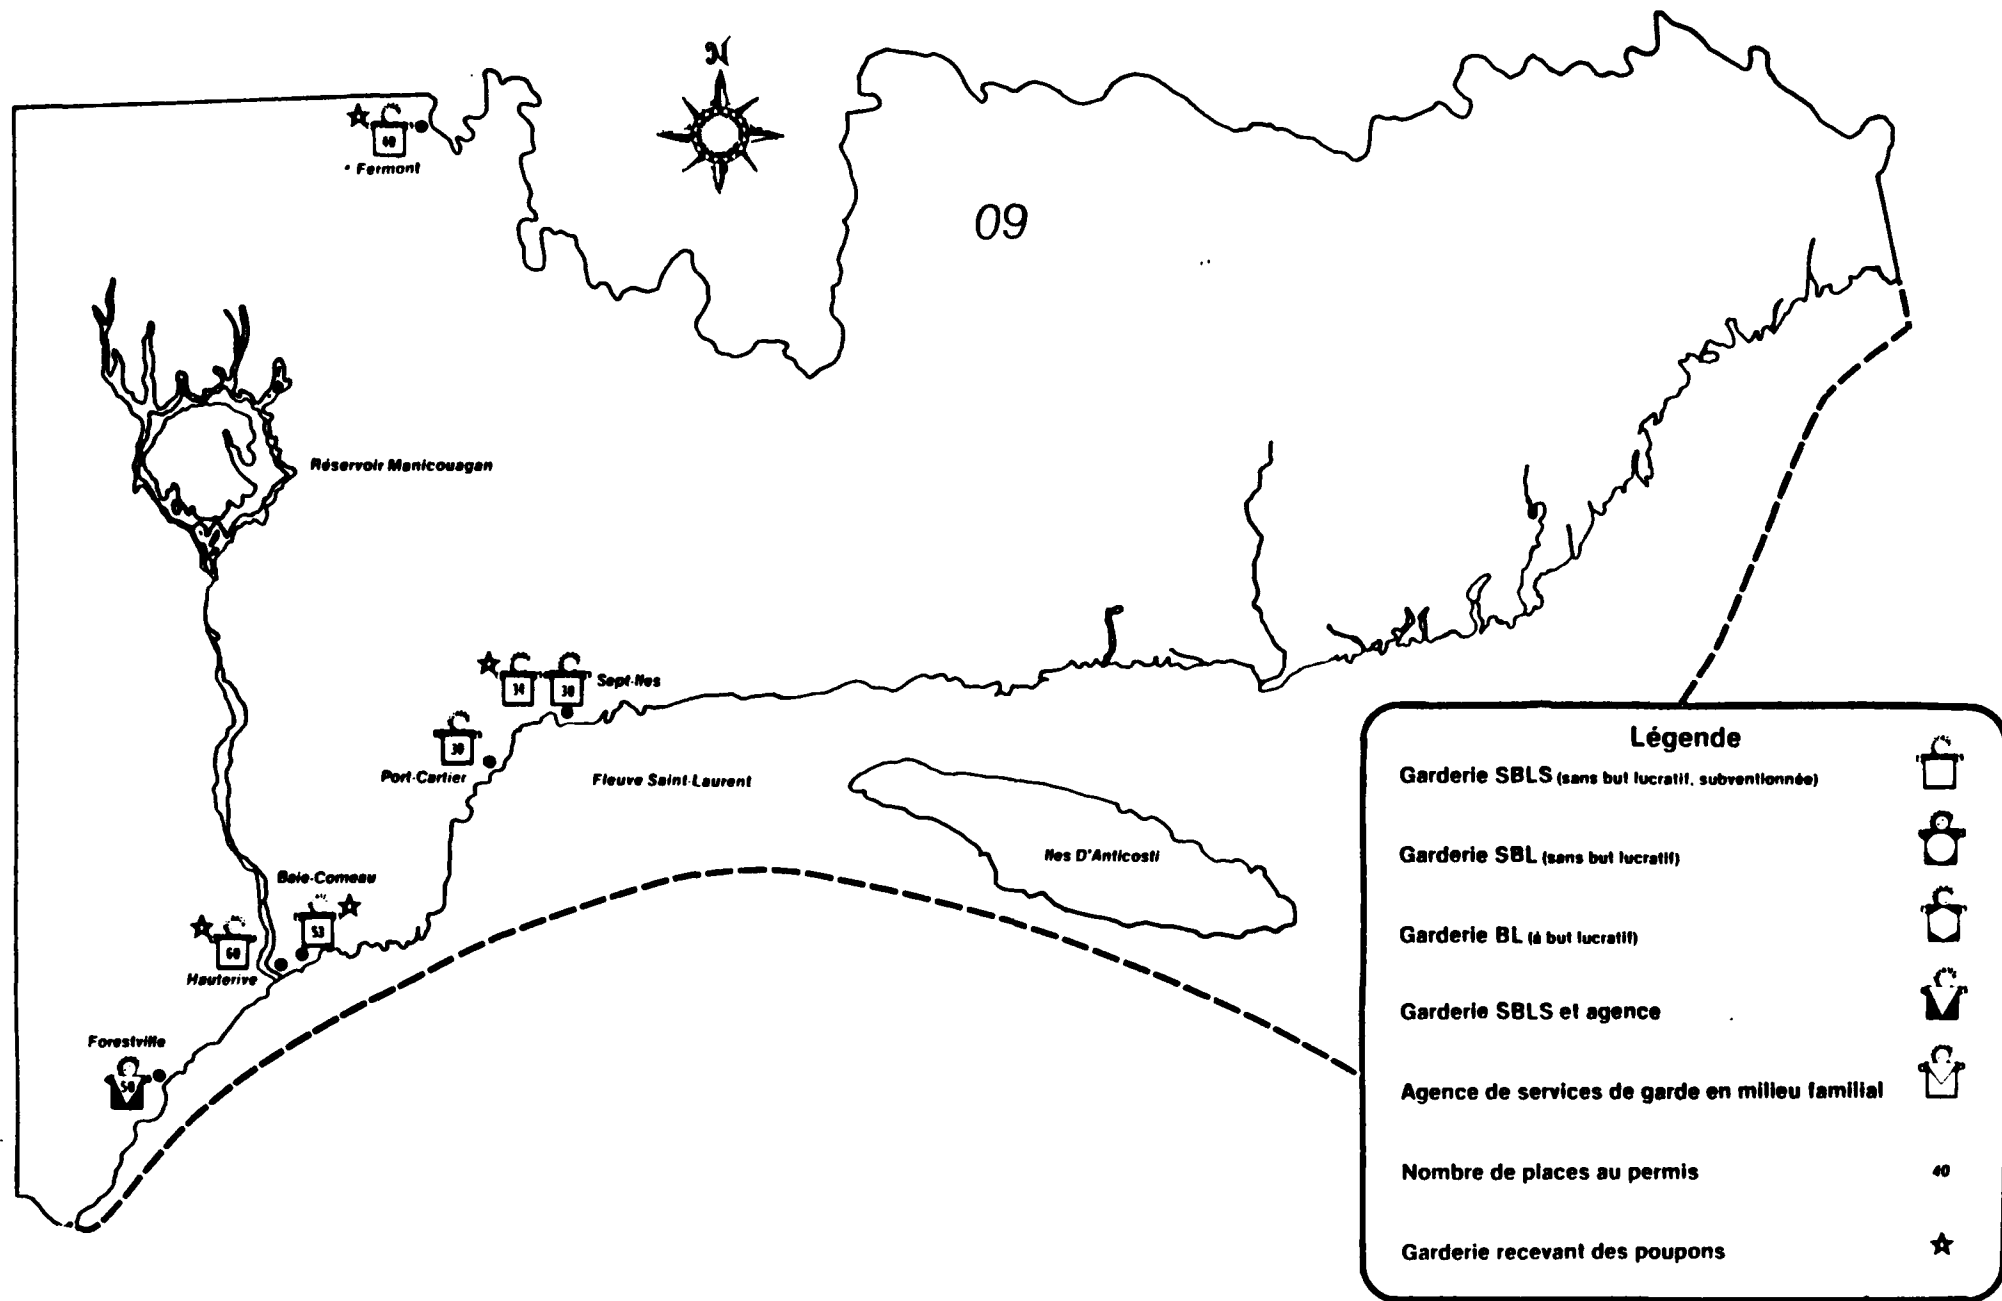

RÉGION 09, CÔTE-NORD: Localisation des services de garde (situation en mai 1984)

* Nombre d'enfants de 0-5 ans en 1983: 12,498

* total des places autorisées: 297