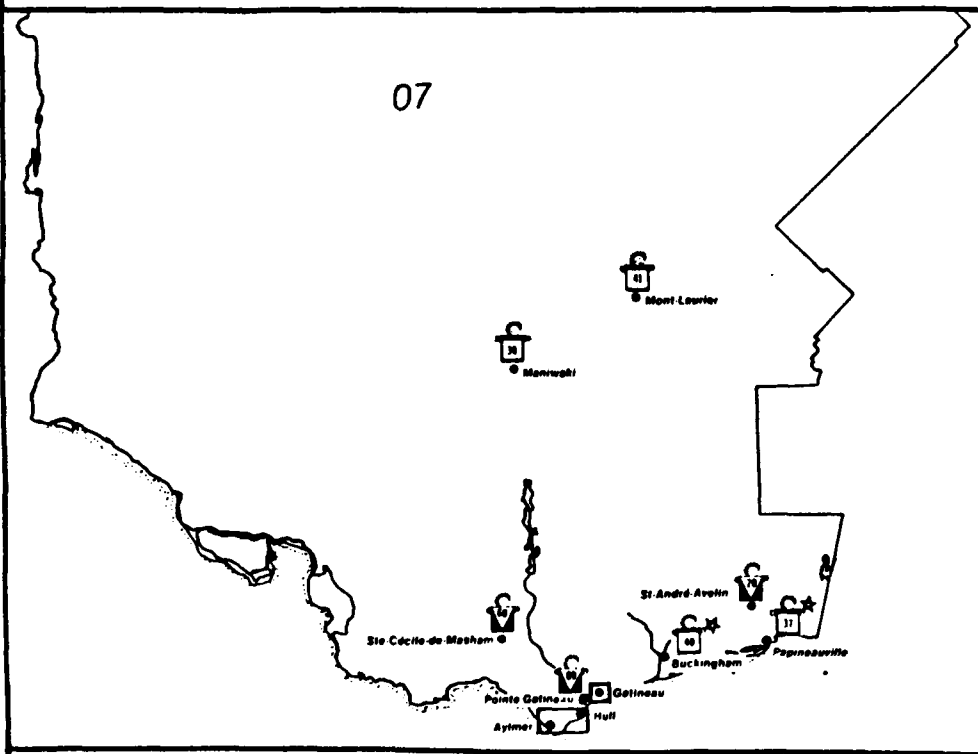

Légende	
Garderie SBLs (sans but lucratif, subventionnées)	
Garderie SBL (sans but lucratif)	
Garderie BL (à but lucratif)	
Garderie SBLs et agence	
Agence de services de garde en milieu familial	
Nombre de places au permis	30
Garderie recevant des poupons	★

* Nombre d'enfants de 0-5 ans en 1983: 24 946   * total des places autorisées: 1,394