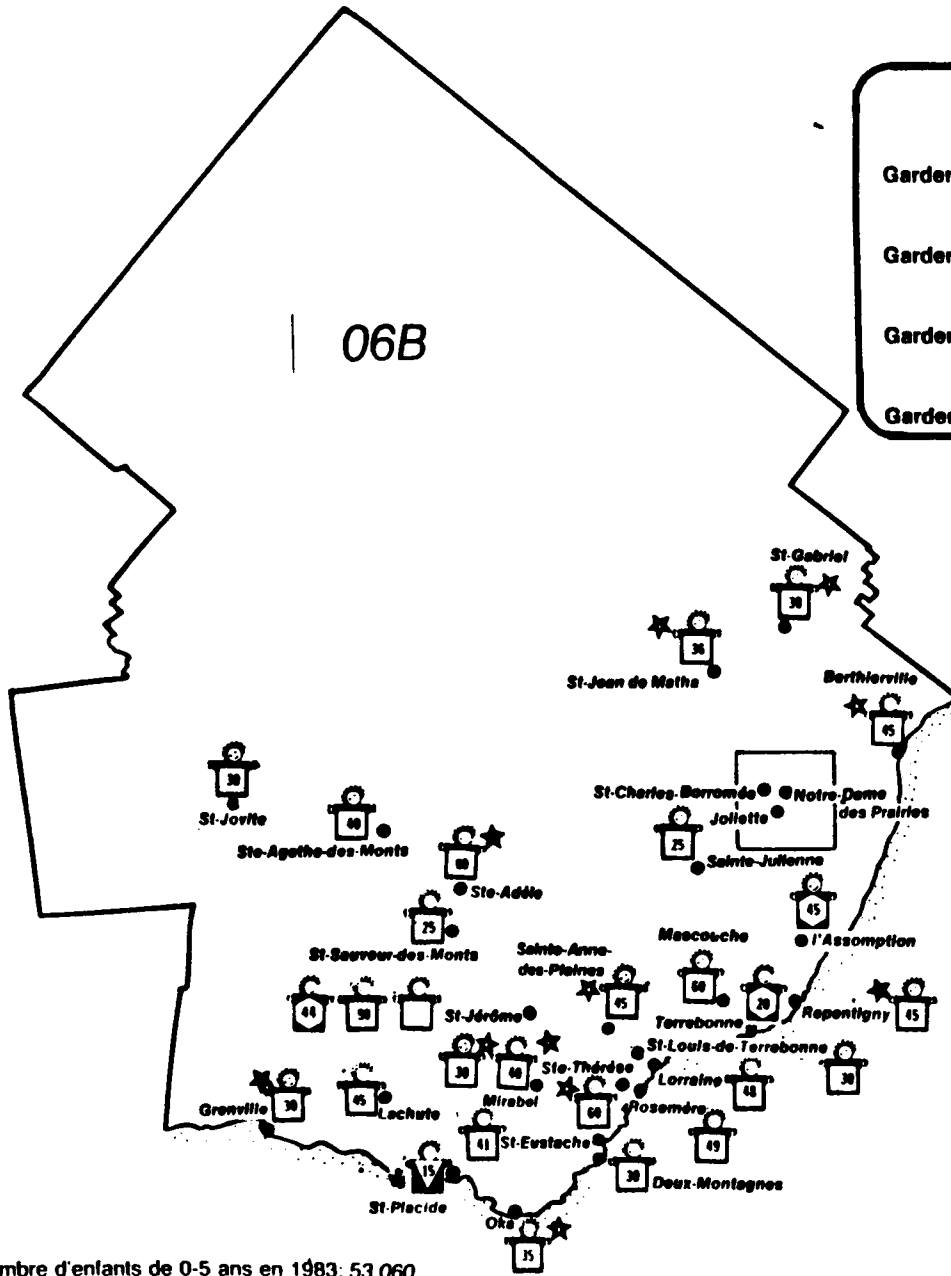

TABLE DES MATIÈRES

	PAGE
Cartes des régions administratives	
Région 01: Bas St-Laurent/Gaspésie	1
Région 02: Saguenay/Lac St-Jean	2
Région 03: Québec	3
Région 03: Annexe I: Ville de Québec (partie sud-est)	4
Région 04: Trois-Rivières	5
Région 05: Estrie	6
Région 06A: Montréal Métropolitain	
- Ile de Montréal (section 1)	7
- Ile de Montréal (section 2)	8
- Ile de Montréal (section 3)	9
- Ile de Laval (section 4)	10
Région 06A: Annexe I (Ville de Montréal: total des services de garde par quartier)	11
Région 06A: Annexe II (Ville de Montréal: total des services de garde par quartier)	12
Région 06B: Laurentides-Lanaudière	13
Région 06C: Montérégie	14
Région 07: Outaouais	15
Région 08: Abitibi-Témiscamingue	16
Région 09: Côte-Nord	17
Région 10: Nouveau-Québec	18

* Voir légende: ANNEXE I

Autres quartiers de MTL (l'extrémité est de l'île)

RÉGION 06 B: LAURENTIDES – LANAUDIÈRE :

(Localisation des services de garde)

(situation en mai 1984)

LEGENDE

Garderie SBLs (sans but lucratif, subventionnée)		Agence de services de garde en milieu familial	
Garderie SBL (sans but lucratif)		Nombre de places au permis	25
Garderie BL (à but lucratif)		Garderie recevant des poupons	★
Garderie SBLs et agence		Limite de municipalité	- - -