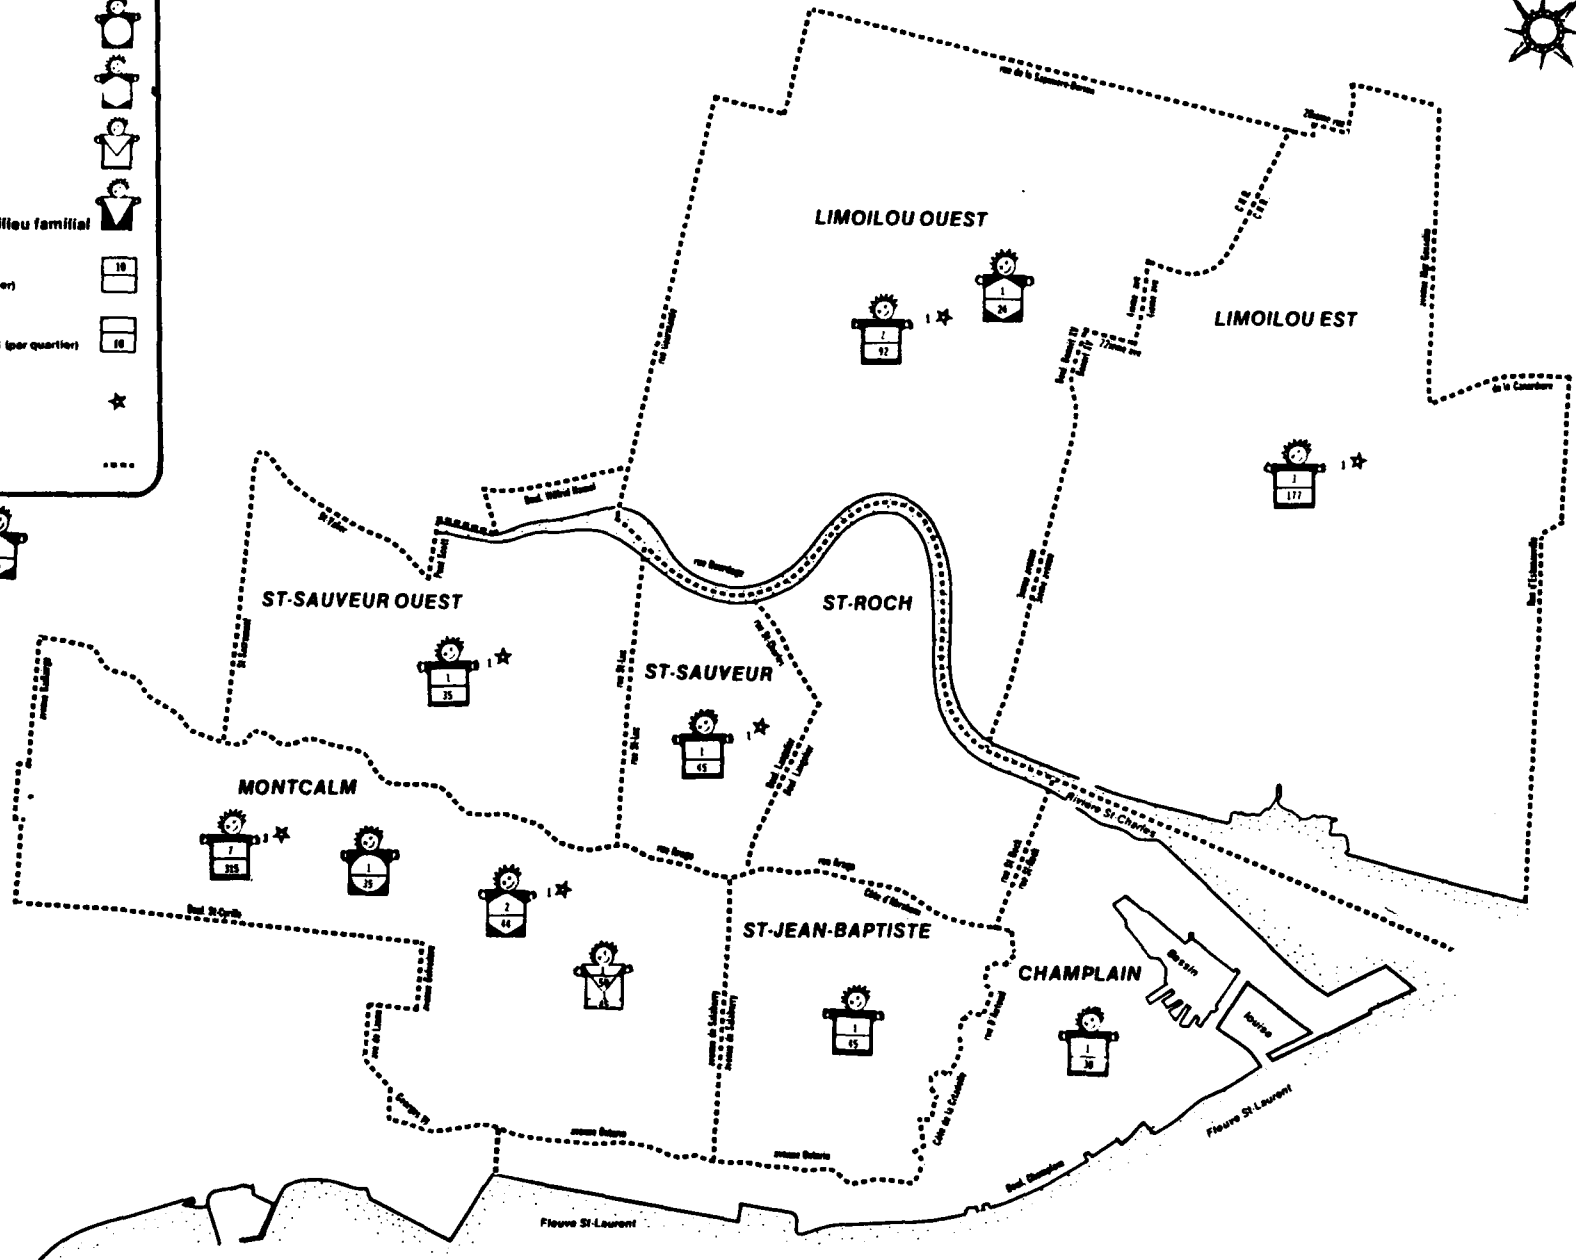

RÉGION 03, ANNEXE I: VILLE DE QUÉBEC (partie sud-est): Total des services de garde par quartier (situation en mai 1984)

LÉGENDE

- Garderie SBLs (sans but lucratif, subventionnée)
- Garderie SBL (sans but lucratif)
- Garderie BL (à but lucratif)
- Garderie SBLs et agence
- Agence de services de garde en milieu familial
- Nombre total de garderies (par quartier)
- Nombre total de places autorisées (par quartier)
- Garderie recevant des poupons
- Limite de quartier

• QUARTIER LES SAULES