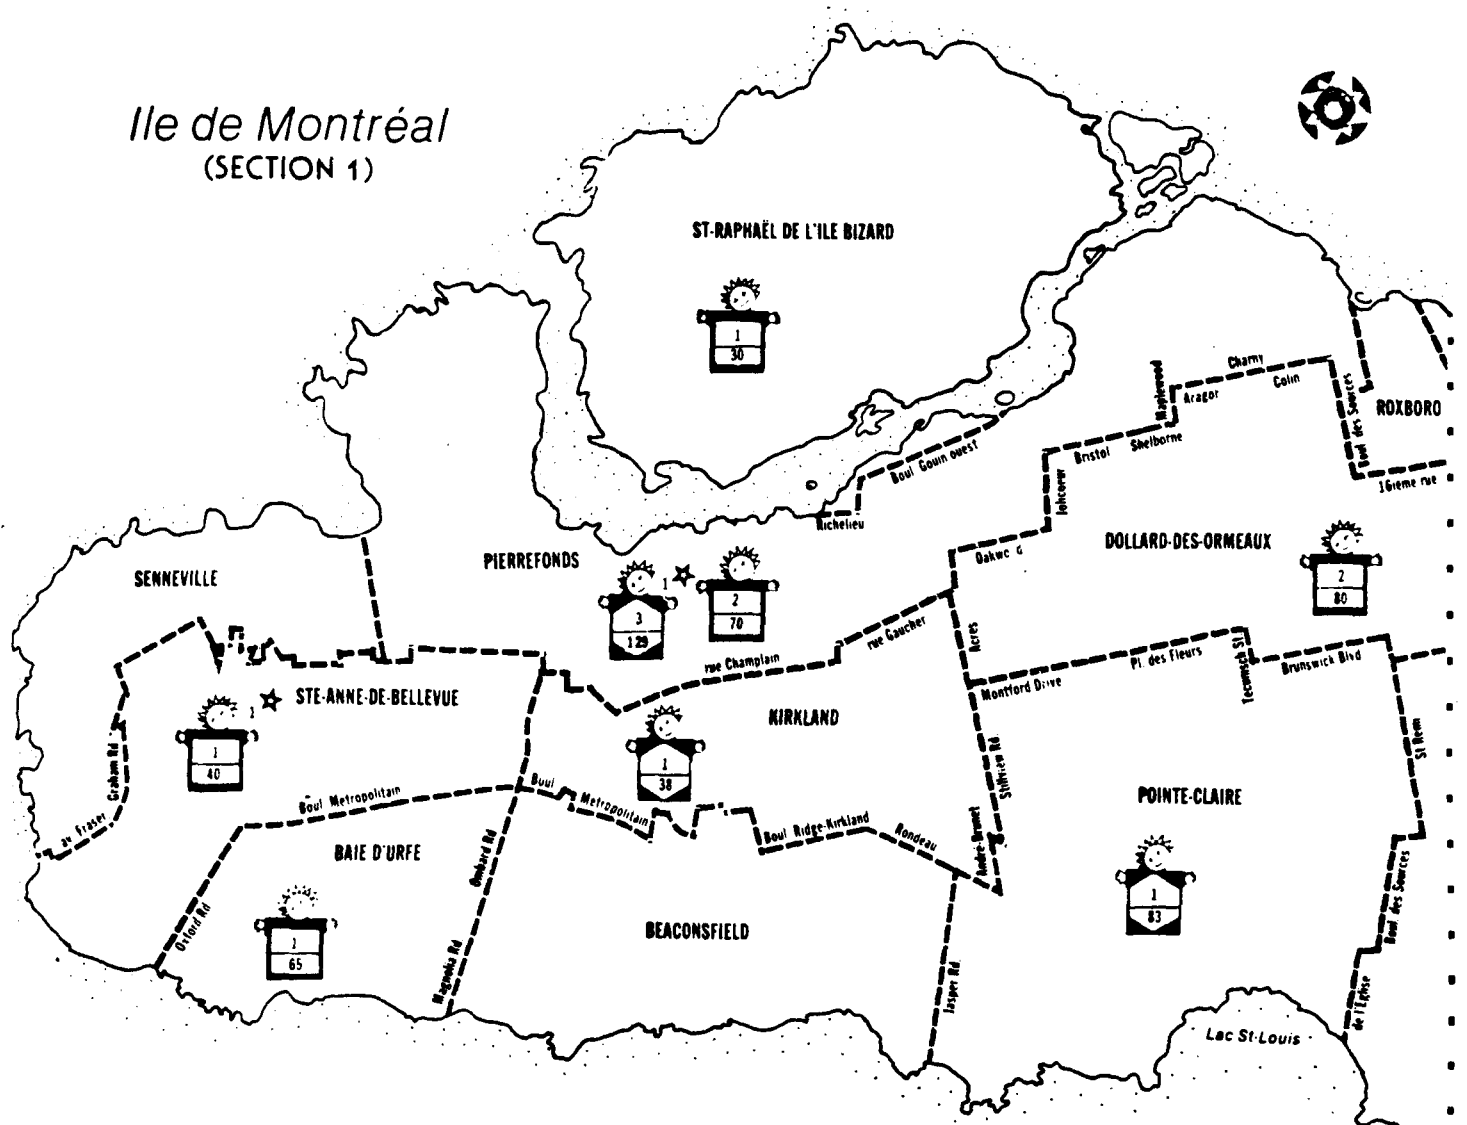

RÉGION 06 A: MONTRÉAL MÉTROPOLITAIN

Total des services de garde par municipalité (Situation en mai 1984)

Ile de Montréal
(SECTION 1)

LÉGENDE

Garderie SBLS (sans but lucratif, subventionnée) Garderie SBL (sans but lucratif) Garderie BL (à but lucratif) Garderie SBLS et agence Agence de services de garde en milieu familial	 	Nombre total de garderies (par municipalité) Nombre total de places autorisées (par municipalité) Limite de municipalité Limite de la municipalité de Montréal Garderie recevant des poupons Limite de quartier