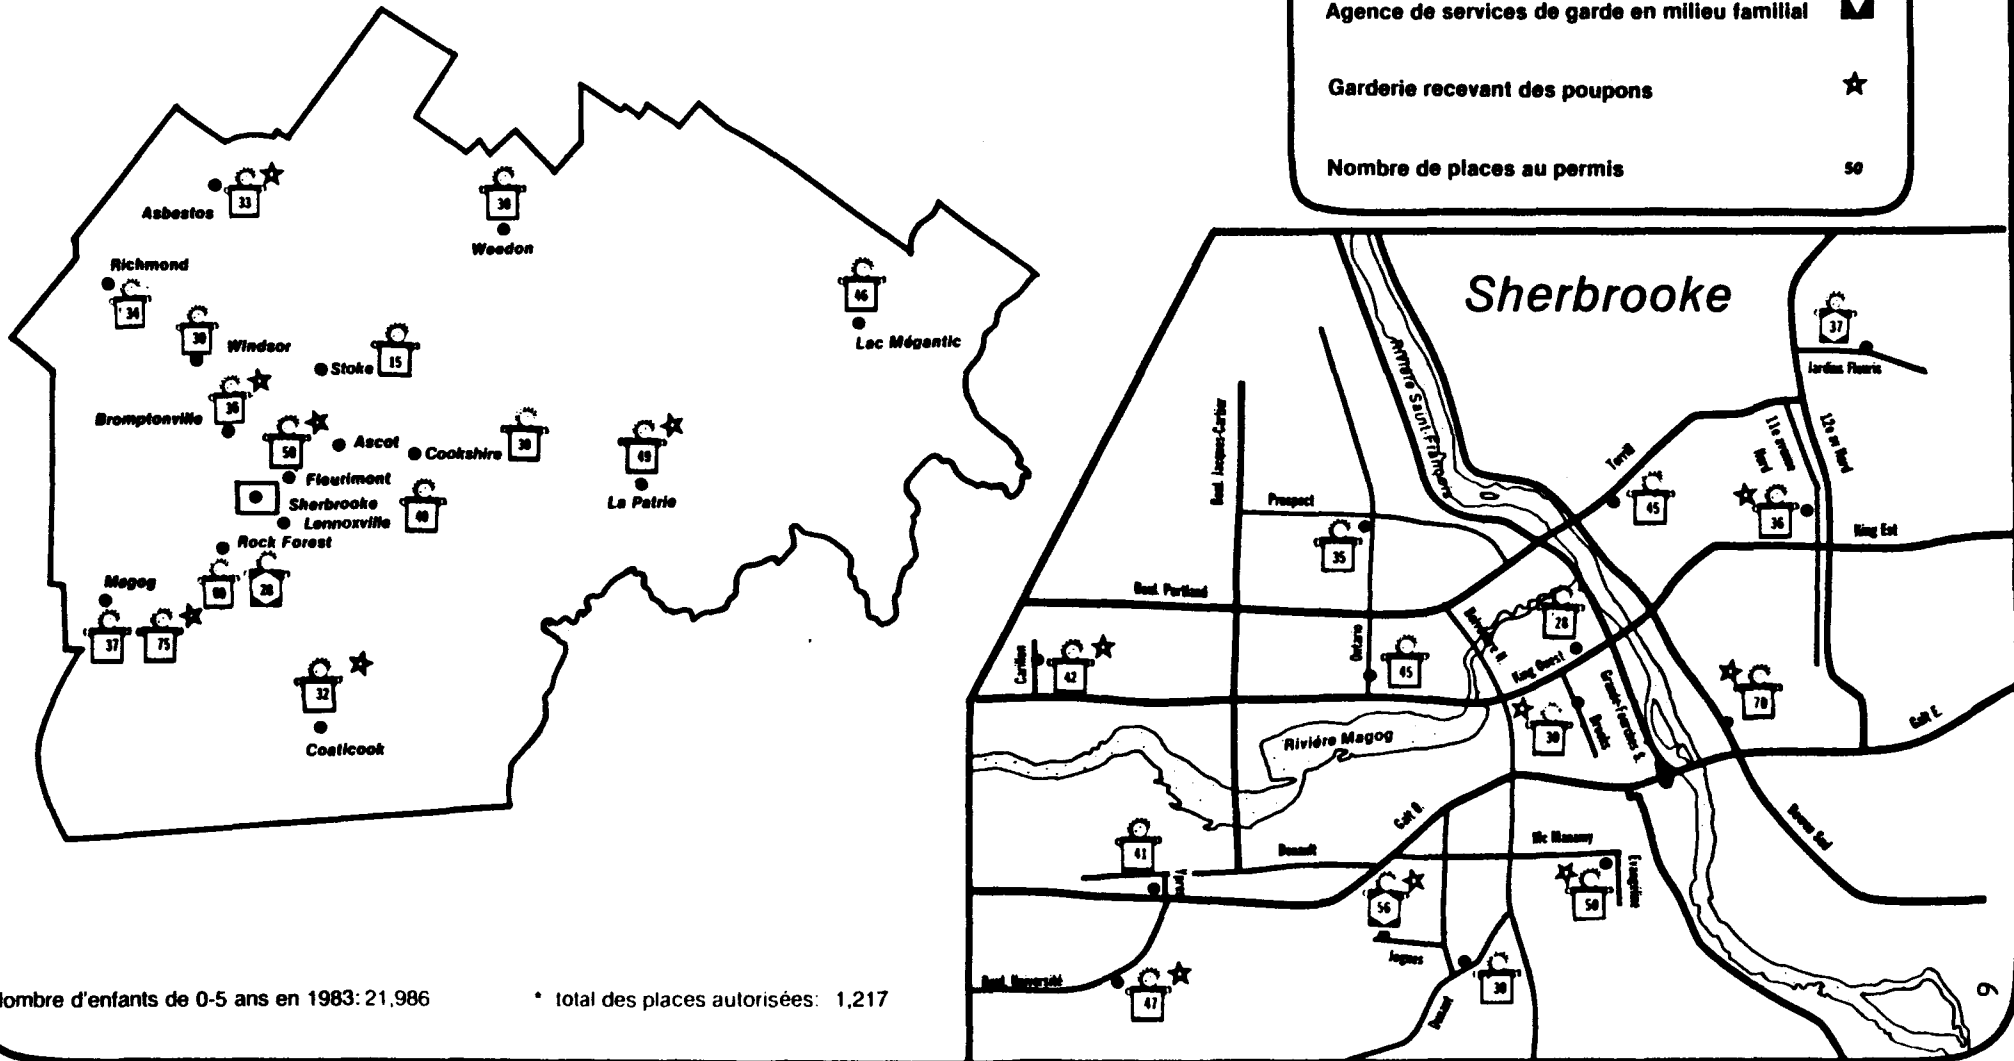

Agence de services de garde en milieu familial

Garderie recevant des poupons

Nombre de places au permis

50

* Nombre d'enfants de 0-5 ans en 1983: 21,986

* total des places autorisées: 1,217

RÉGION 06 A: MONTRÉAL MÉTROPOLITAIN